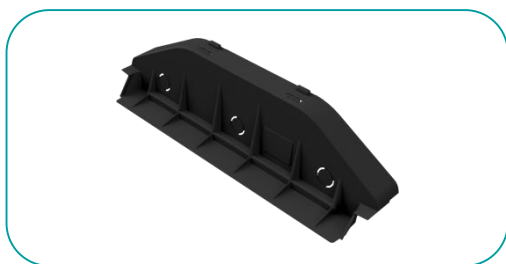

Obturbateur Plastivoute 13 M4

CODE ARTICLE : OBT/PLA13M4

GENCOD : 3661806080893

DESCRIPTION

Obturbateur à associer exclusivement avec les poutrelles NEO et un plancher PLASTIVOUTE d'une hauteur coffrante de 13 cm.

DOMAINE D'UTILISATION

Ce produit est principalement destiné au plancher intermédiaire et au plancher haut de maisons individuelles.

CARACTÉRISTIQUES TECHNIQUES

Longueur	112 mm
Largeur	542,6 mm
Hauteur produit	137,2 mm
Hauteur coffrante	13 cm
Entraxe	600 mm
Poids	0,252 kg
Classement feu	M4
Conditionnement	1200 pièces par palette